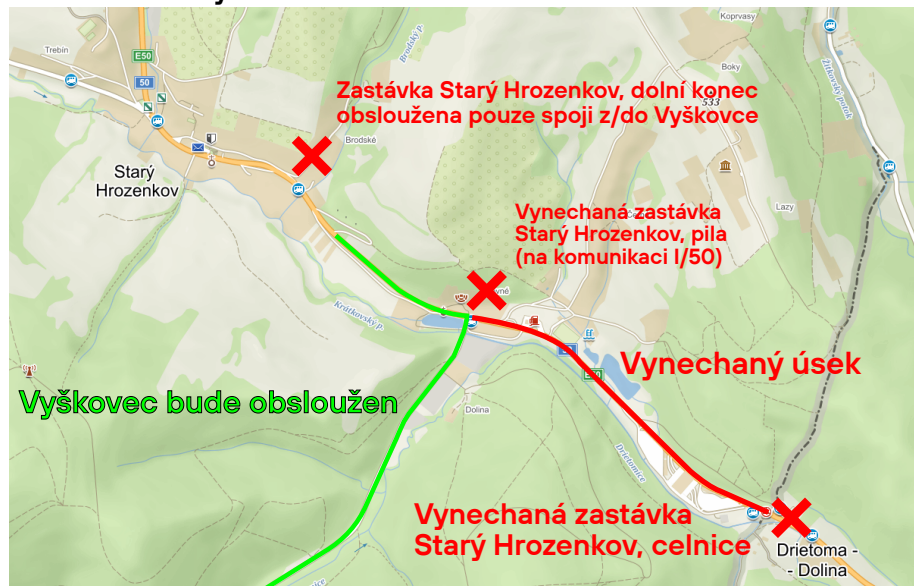

Dočasná změna v dopravě

Částečná uzavírka silnice I/50: Starý Hrozenkov – státní hranice

Termín:

pondělí 8. 8. 2022 – pondělí 31. 10. 2022

Dotčené linky:

335 **397**

Vážení cestující,

od pondělí 8. 8. 2022 dojde k částečné uzavírci silnice I/50 v úseku Starý Hrozenkov – státní hranice. Z tohoto důvodu nebudou obsluženy zastávky **Starý Hrozenkov, celnice a pila (na komunikaci I/50)**. Na linkách IDZK 335 a 397 budou platit výlukové jízdní řády a následující opatření:

Linka 335

Spoje do zast. **Starý Hrozenkov, pila a celnice** budou ukončeny v zastávce **Obecní úřad**.

Spoje do/ze zast. **Vyškovec** vynechají z/ do zastávky **Starý Hrozenkov, celnice**.

Zastávka **Vyškovec** bude obslužena bez omezení.

Linka 397

Spoje do zast. **Starý Hrozenkov, pila** budou ukončeny v zastávce **Obecní úřad**.

Zastávka **Vyškovec** bude obslužena bez omezení.

Zastávka **Starý Hrozenkov, dolní konec** bude obslužena pouze spoji do/ze zast. **Vyškovec**.

Za komplikace způsobené při cestování se omlouváme.

Koordinátor veřejné dopravy Zlínského kraje, s. r. o.

Schéma uzavírky

Detail zastávky Starý Hrozenkov, pila